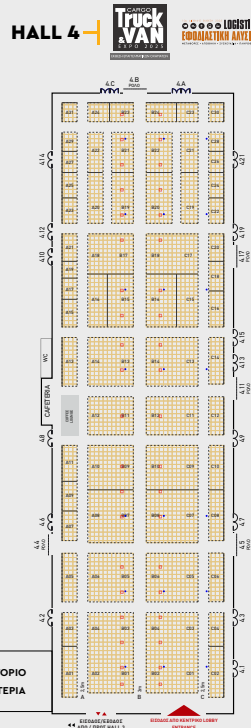

ΚΑΤΟΨΕΙΣ ΕΚΘΕΣΗΣ

Κάντε κλικ εδώ για τις Κατοψεις