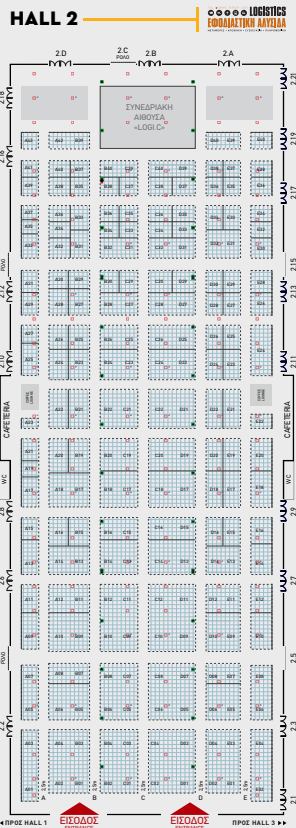

ΚΟΣΤΟΣ ΣΥΜΜΕΤΟΧΗΣ

Τιμές για ενοικίαση του Χώρου: (ίχνος εδάφους)
Περίπου μία όψη

▶ Έως 40m ² :	160 €/m ²
▶ Από 41m ² έως 100m ² :	150 €/m ²
▶ Από 101m ² έως 200m ² :	140 €/m ²
▶ Από 201m ² και άνω:	130 €/m ²

Οι τιμές επιβαρύνονται με ΦΠΑ

ΕΠΙΠΛΕΟΝ ΧΡΕΩΣΕΙΣ

▶ Για κάθε επιπλέον όψη:	5€/m ²
▶ Για Βασική Δομή:	25€/m ²
▶ Για μοκέτα:	5€/m ²
▶ Για διαχωριστικές πλάτες:	20€ ανά τρέχον μέτρο
▶ Εγγραφή στον κατάλογο εκθετών:	200€*

* Περιλαμβάνει εγγραφή στον κατάλογο εκθετών καθώς και ψηφιακή προβολή της συμμετοχής κάθε εκθέτη

Κάντε κλικ εδώ για να δείτε Προτάσεις κατασκευής Περιπτέρων

ΚΑΤΟΨΕΙΣ ΕΚΘΕΣΗΣ

Κάντε κλικ εδώ για τις Κατοψεις